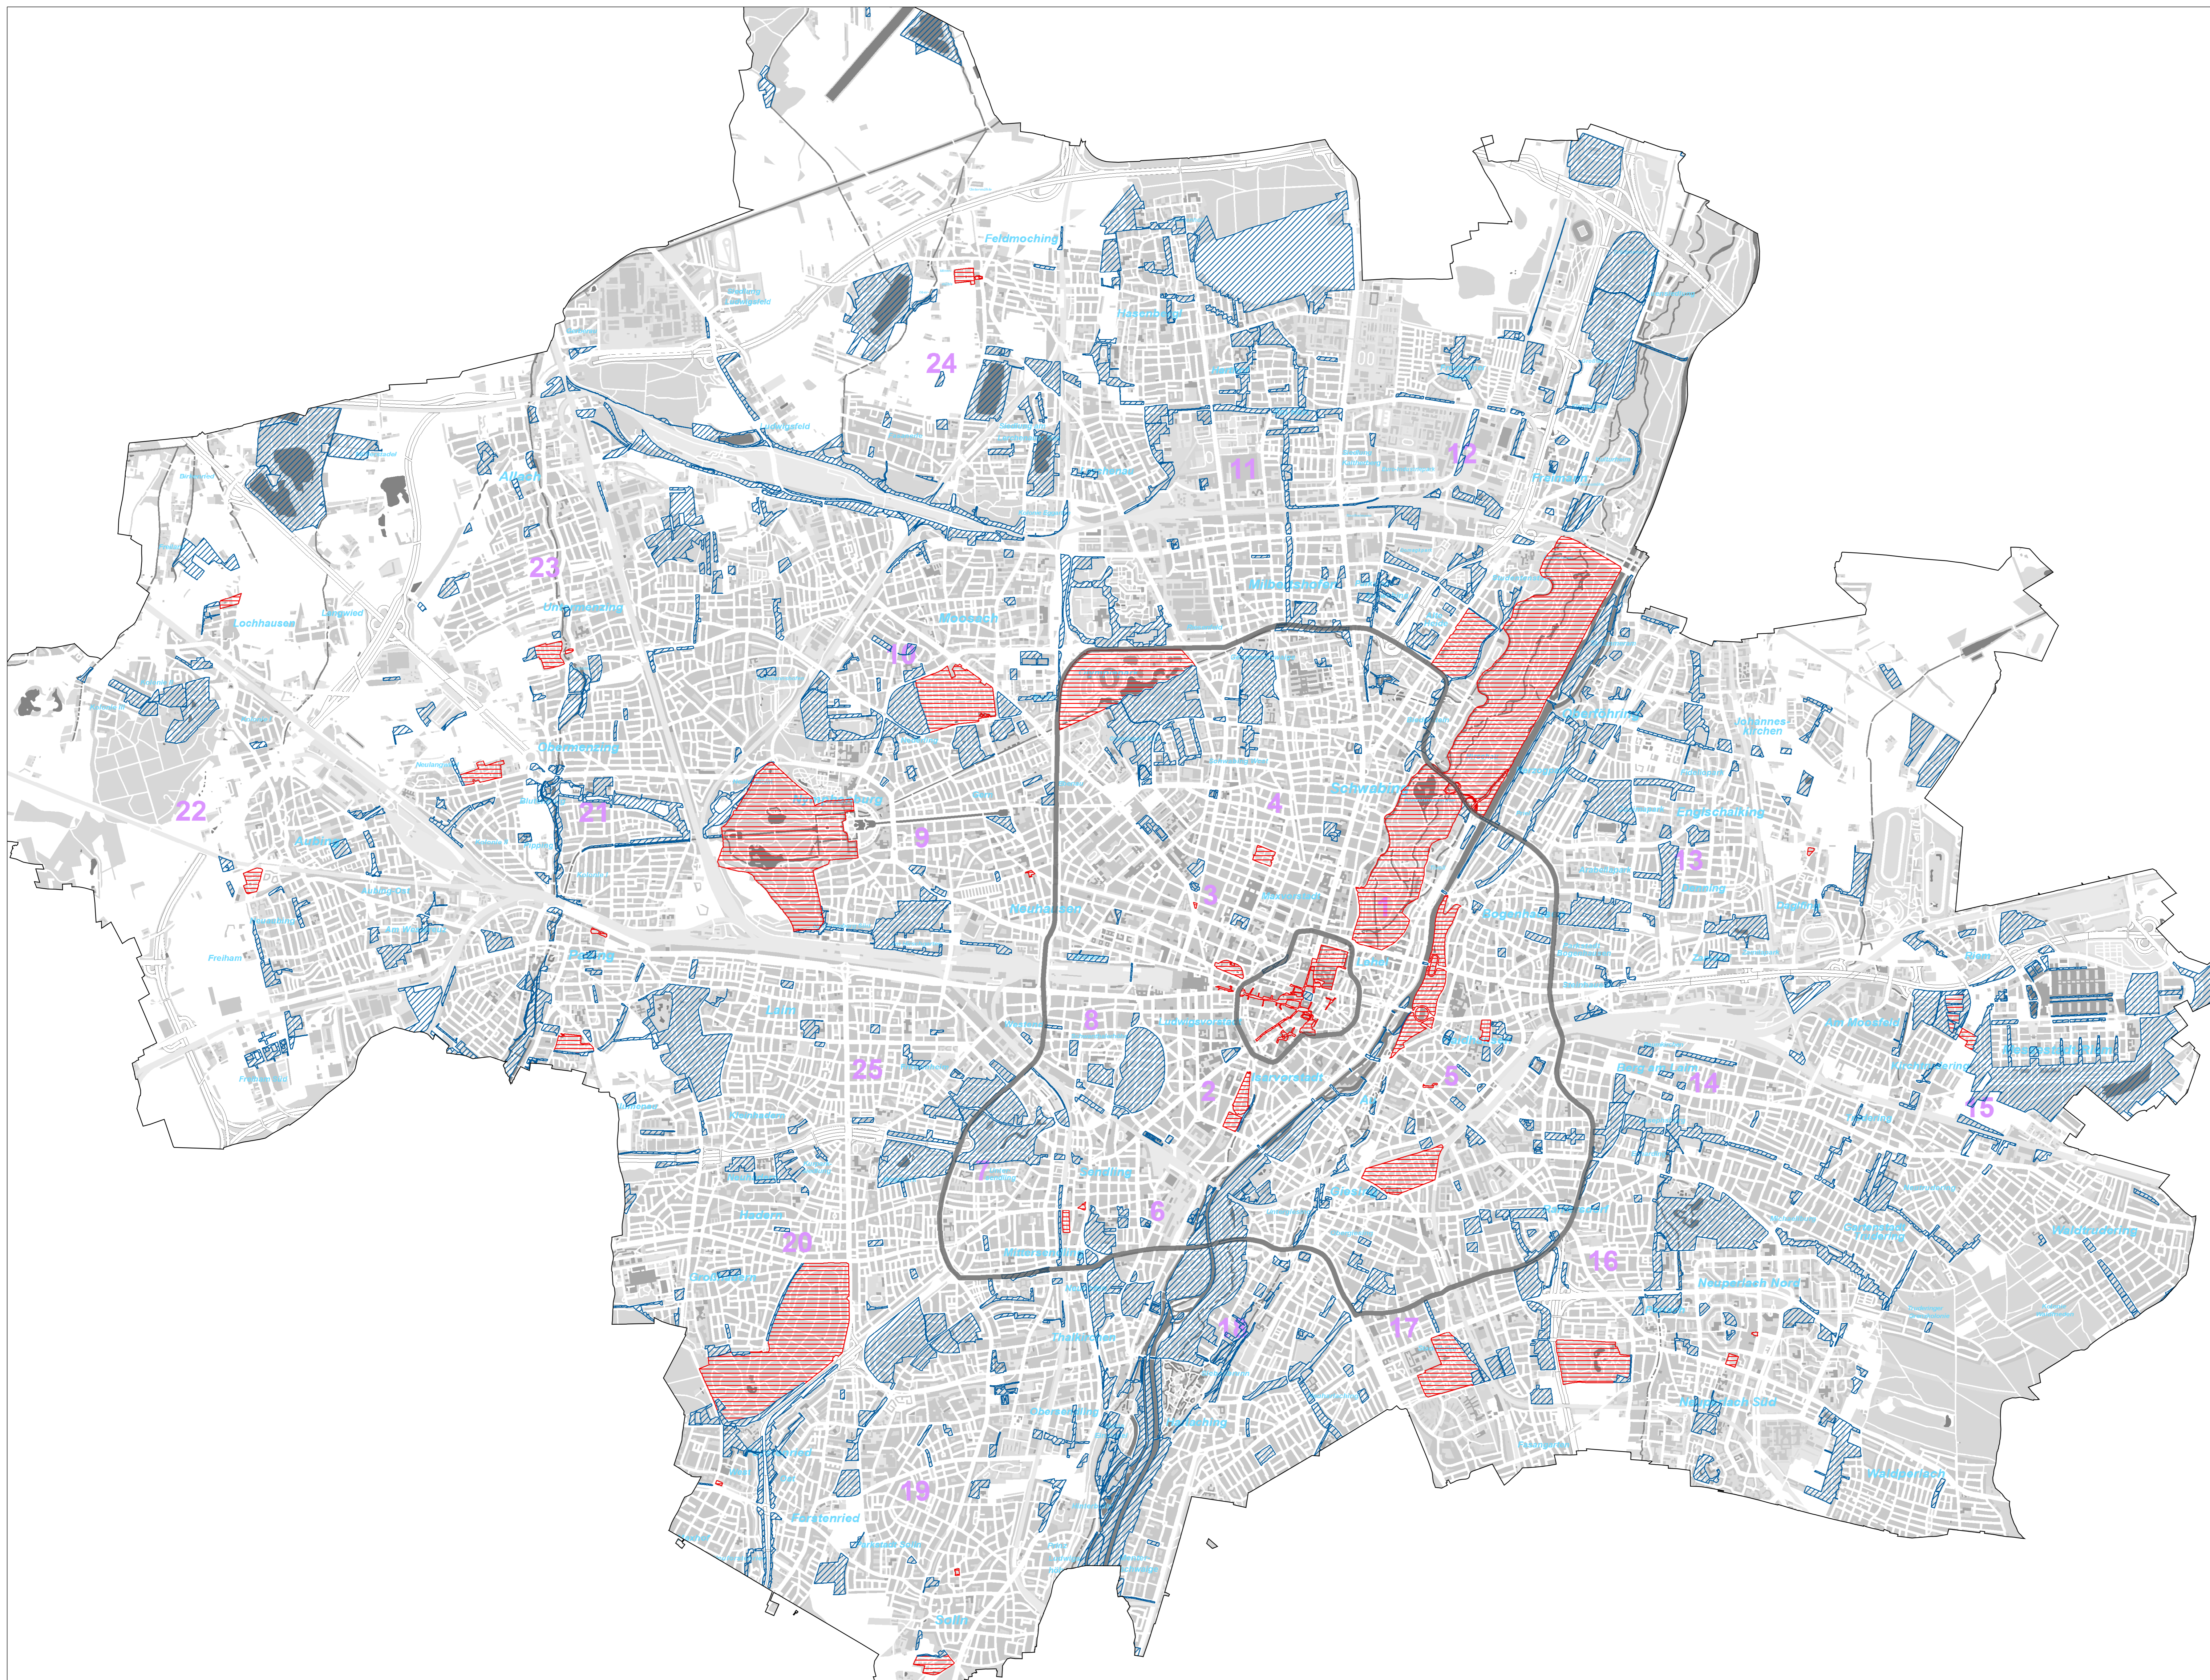

## Elektrokleinstfahrzeuge Fahrverbots- und Park- verbotszonen

Stand: 02.08.2019    Version: 4

Version	Datum	Parkverbotszonen	Fahrverbotszonen (beinh. Parkverbote)
1	06.06.2019	Engpassstellen auf Brücken	Fußgängerzonen sowie Friedhöfe
2	18.06.2019	Städtische Grün- u. Kleingartenanlagen	
3	04.07.2019		Nymphenburg, Englischer Garten
4	02.08.2019		Olympiapark, Maximiliansanlagen, Hofgarten und Residenzgelände

Datengrundlage: Geodatenpool, © Landeshauptstadt München, 2019  
Fachliche und grafische Bearbeitung: Referat für Stadtplanung und  
Bauordnung, Stadtentwicklungsplanung, HAI-31-1